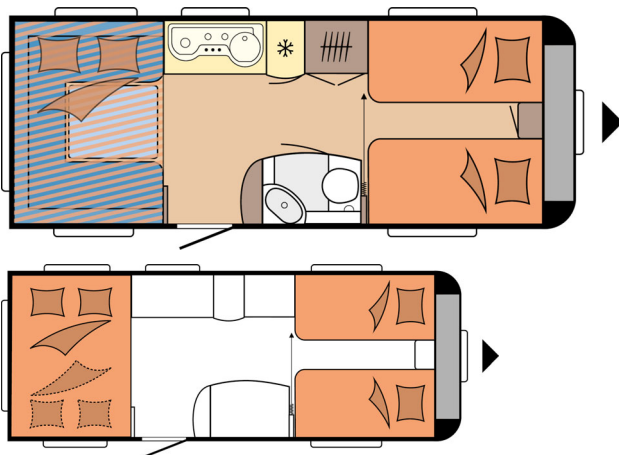

DE LUXE 515 UHL

Dolžina	7.531 mm
Širina	2.300 mm
NDM	1.600 kg

TEHNIČNE PODROBNOSTI

Model	515 UHL
Št. osi	1
Velikost pnevmatik	185 R 14 C
Dolžina (z rudo prikolice)	7.531 mm
Dolžina (brez rude prikolice)	6.341 mm
Skupna širina / notranja širina	2.300 / 2.172 mm
Skupna višina / stojna višina	2.637 / 1.950 mm
Največja tehnično dovoljena masa	1.600 kg
Masa vozila pripravljenega za vožnjo	1.434 kg
Obremenitev	166 kg
Možnost povečanja nosilnosti na	2.000 kg
Obremenitev po največjem povečanju nosilnosti	530 kg
Debelina stene prikolice (tla / streha / stena)	39 / 31 / 31 mm
Obseg tende	10.120 mm

Obseg predšotorja	4.360
Št. postelj (odrasli/otroci)	6
Velikost postelje: zakonska postelja (DxŠ)	2 x 1.930 x 820 mm
Velikost postelje, dvižna postelja (dolžina x širina)	2.000 x 1.290 mm
Velikost postelje: sedežni prostor/ postelja (dolžina x širina)	2.038 x 1.600 mm
Paket samooskrbe	Spredej levo
Bivalna klima	Sredina
Nosilec televizorja	Omarica
Tank za čisto vodo; priklop na mestni vodovod, opcijsko	Zadaj desno
Zunanja vtičnica za plin	Zadaj desno
Zunanja vtičnica za tendo	Zadaj desno
Loputa THETFORD - velika - s centralnim zaklepanjem, 1000x300 mm	Spredej desno
Loputa THETFORD - velika - s centralnim zaklepanjem, 752x310 mm	Zadaj levo/spredej levo
Število vtičnic 230 V (enojne/ dvojne)	4 / 1